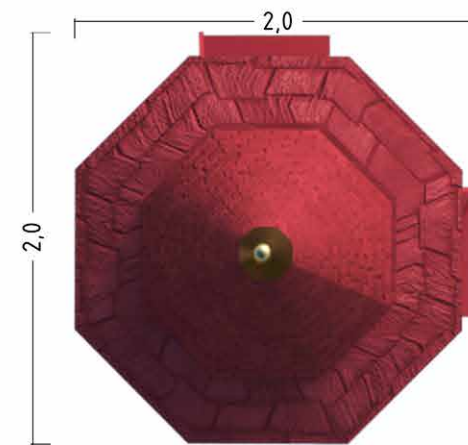

основные габариты:
6,2 x 3,2 x 5,3 м;

игровой модуль **TREE TOWER**
DC77143W

основные габариты:
3,2 x 3,2 x 5,3 м;

СЕРИЯ

Dragon Castle

Rost Art 300-60-55

СЕРИЯ

Dragon Castle

игровой модуль **MINI**

DC3371W

основные габариты: 6,2 x 3,2 x 5,3 м;

игровая песочница

DC2371W

основные габариты: 2,0 x 2,0 x 0,55 м;

СЕРИЯ

Dragon Castle