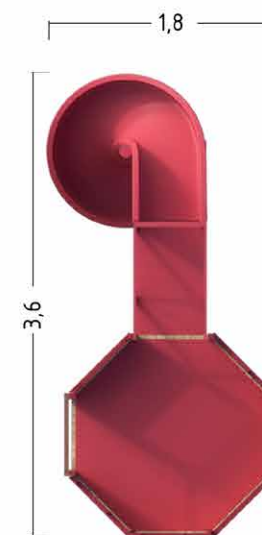

СЕРИЯ

Landsby Nessie

Rost Art 300-60-55

СЕРИЯ

Landsby Nessie

игровой модуль **HANG**
LN73142W

основные габариты:
оранжевый: 1,6 x 1,6 x 2,6 м;
красный: 1,8 x 1,6 x 3,1 м;
длина переходного моста: 2,1 м;

СЕРИЯ

Landsby Nessie

Rost Art 300-60-55

СЕРИЯ

Landsby Nessie

игровой комплекс **NESSIE**
LN97147W

основные габариты: 11,4 x 9,1 x 4,0 м;

СЕРИЯ

Landsby Nessie

СЕРИЯ

Dragon Castle

Rost Art 300-60-55

СЕРИЯ

Dragon Castle

игровой модуль **TREE TOWER**
LN57142W

основные габариты:
6,2 x 3,2 x 5,3 м;

игровой модуль **TREE TOWER**
DC77143W

основные габариты:
3,2 x 3,2 x 5,3 м;

СЕРИЯ

Dragon Castle

Rost Art 300-60-55

СЕРИЯ

Dragon Castle

игровой модуль **TOWERS**
DC4371W

основные габариты:
4,3 x 2,2 x 3,8 м;