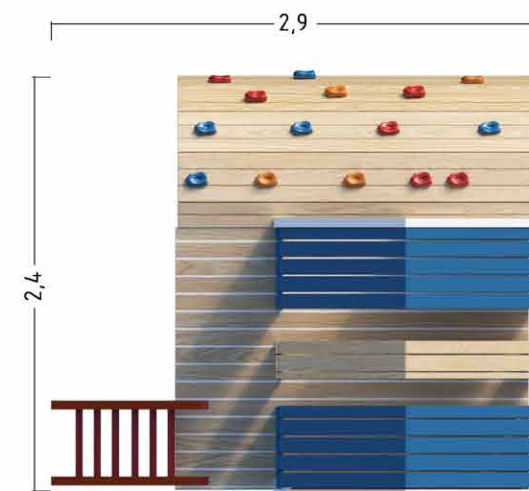

LN57142W

основные габариты: 3,3 x 2,2 x 2,6 м;

игровой модуль **CRAG**

LN67142W

основные габариты: 2,9 x 2,4 x 3,0 м;

СЕРИЯ

Landsby Nessie

Rost Art 300-60-55

СЕРИЯ

Landsby Nessie

Rost Art 300-60-55

СЕРИЯ

Landsby Nessie

игровой модуль **HANG**
LN73142W

основные габариты:
оранжевый: 1,6 x 1,6 x 2,6 м;
красный: 1,8 x 1,6 x 3,1 м;
длина переходного моста: 2,1 м;

СЕРИЯ

Landsby Nessie

Rost Art 300-60-55

СЕРИЯ

Landsby Nessie

игровой комплекс **NESSIE**
LN97147W

основные габариты: 11,4 x 9,1 x 4,0 м;

СЕРИЯ

Landsby Nessie