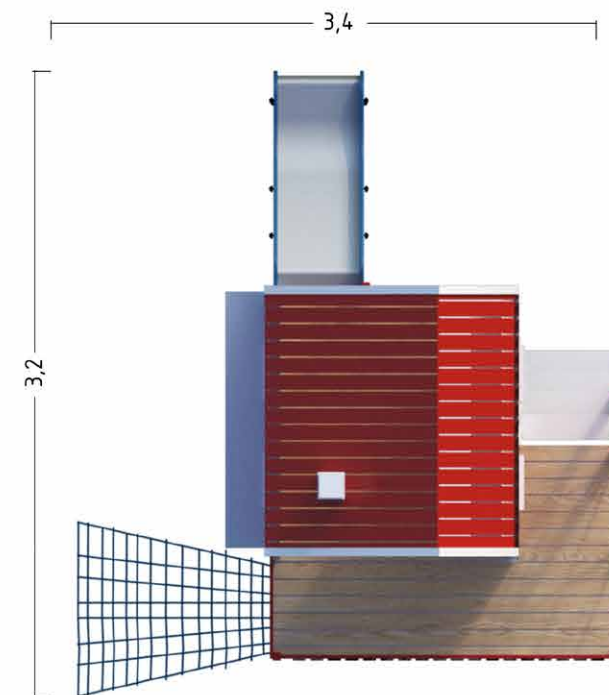

LN57142W

основные габариты: 3,3 x 2,2 x 2,6 м;

игровой модуль **CRAG**

LN67142W

основные габариты: 2,9 x 2,4 x 3,0 м;

СЕРИЯ

Landsby Nessie

Rost Art 300-60-55

СЕРИЯ

Landsby Nessie

игровой модуль **MINI**
LN3372W

основные габариты: 3,2 x 3,4 x 2,6 м;

каркас для качелей
LN27141W

основные габариты: 3,4 x 1,8 x 2,8 м;

игровая песочница
LN1371W

основные габариты: 1,5 x 1,5 x 0,3 м;

СЕРИЯ

Landsby Nessie

Rost Art 300-60-55

СЕРИЯ

Landsby Nessie

игровой модуль **HANG**
LN73142W

основные габариты:
оранжевый: 1,6 x 1,6 x 2,6 м;
красный: 1,8 x 1,6 x 3,1 м;
длина переходного моста: 2,1 м;

СЕРИЯ

Landsby Nessie

Rost Art 300-60-55

СЕРИЯ

Landsby Nessie

игровой комплекс **NESSIE**
LN97147W

основные габариты: 11,4 x 9,1 x 4,0 м;

СЕРИЯ

Landsby Nessie