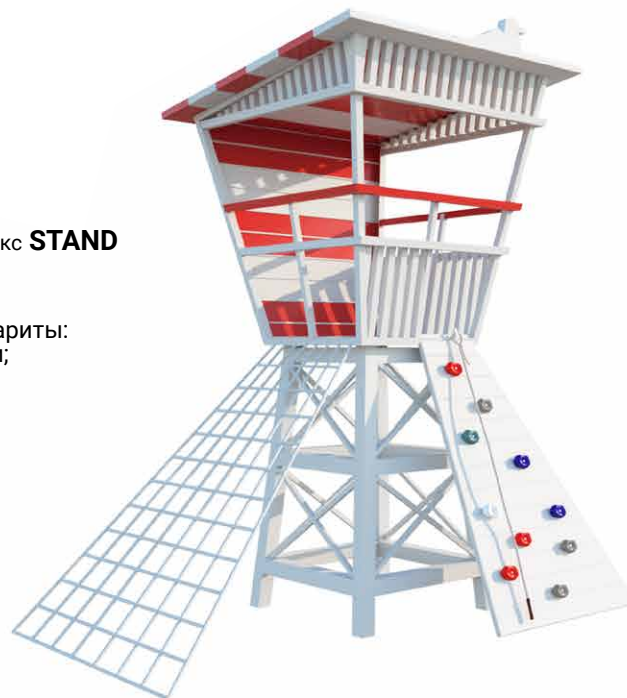

Surf Bus

игровой комплекс **LIGHTHOUSE**
SB47142W

основные габариты:
5,5 x 3,5 x 5,9 м;

игровой комплекс **STAND**
SB57142W

основные габариты:
3,5 x 2,3 x 3,5 м;

Rost Art

ДЕТСКИЕ ПЛОЩАДКИ

г. Ростов-на-Дону,
ул.Орбитальная, 46 оф. 1
8 (863) 300-60-55