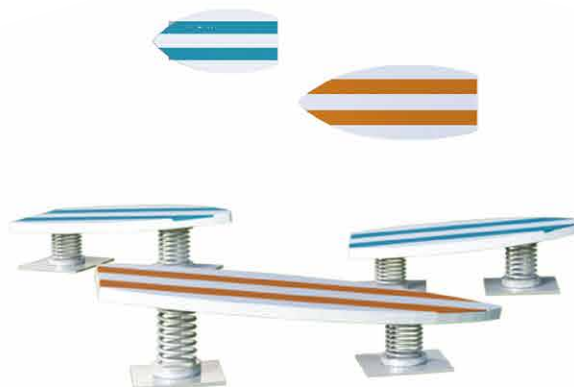

Rost Art

ДЕТСКИЕ ПЛОЩАДКИ

СЕРИЯ

Landsby Nessie

Rost Art 300-60-55

СЕРИЯ

Landsby Nessie

игровой модуль **STRIPED**

Surf Bus

Rost Art 300-60-55

СЕРИЯ

Surf Bus

игровой модуль **SURF BUS**
SB33141W

основные габариты:
3,2 x 1,5 x 1,7 м;

игровой элемент **WAVE**
SB1371W

основные габариты:
2,8 x 0,8 x 1,9 м;

игровой элемент **SURF**
SB23141W

основные габариты:
1,2 x 0,5; 0,8 x 0,4 м

игровой элемент **ROCK**
SB63141W

доска для рисования
с грифельным покрытием

СЕРИЯ

Surf Bus

Rost Art 300-60-55

СЕРИЯ