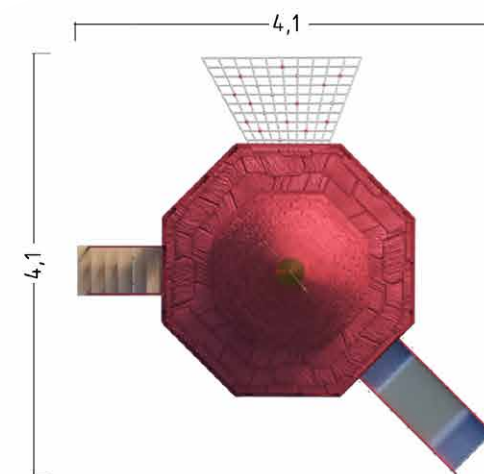

СЕРИЯ

Dragon Castle

Rost Art 300-60-55

СЕРИЯ

Dragon Castle

игровой модуль **TREE TOWER**
LN57142W

основные габариты:
6,2 x 3,2 x 5,3 м;

игровой модуль **TREE TOWER**
DC77143W

основные габариты:
3,2 x 3,2 x 5,3 м;

СЕРИЯ

Dragon Castle

Rost Art 300-60-55

СЕРИЯ

Dragon Castle

игровой модуль **TOWERS**
DC4371W

основные габариты:
4,3 x 2,2 x 3,8 м;

игровой модуль **DONJON**
DC5372W

основные габариты:
4,1 x 4,1 x 5,3 м;

СЕРИЯ

Dragon Castle

Rost Art 300-60-55

СЕРИЯ

Dragon Castle

игровой модуль **TREE TOWER**
DC97142W

основные габариты:
6,2 x 3,2 x 5,3 м;

игровой модуль **TREE TOWER**
DC77143W

основные габариты:
3,2 x 3,2 x 5,3 м;

СЕРИЯ

Dragon Castle

Rost Art 300-60-55

СЕРИЯ

Dragon Castle