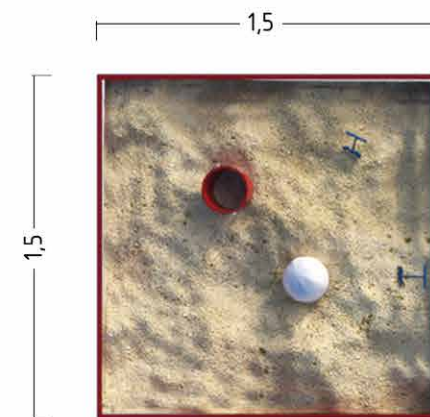

LN57142W

основные габариты: 3,3 x 2,2 x 2,6 м;

игровой модуль **CRAG**

LN67142W

основные габариты: 2,9 x 2,4 x 3,0 м;

СЕРИЯ

Landsby Nessie

Rost Art 300-60-55

СЕРИЯ

Landsby Nessie

игровой модуль **MINI**
LN3372W

основные габариты: 3,2 x 3,4 x 2,6 м;

каркас для качелей
LN27141W

основные габариты: 3,4 x 1,8 x 2,8 м;

игровая песочница
LN1371W

основные габариты: 1,5 x 1,5 x 0,3 м;

СЕРИЯ

Landsby Nessie

Rost Art 300-60-55

СЕРИЯ

Landsby Nessie

игровой модуль **HANG**
LN73142W

основные габариты:
оранжевый: 1,6 x 1,6 x 2,6 м;
красный: 1,8 x 1,6 x 3,1 м;
длина переходного моста: 2,1 м;

СЕРИЯ

Landsby Nessie

Rost Art 300-60-55

СЕРИЯ

Landsby Nessie

игровой комплекс **NESSIE**
LN97147W

основные габариты: 11,4 x 9,1 x 4,0 м;

СЕРИЯ

Landsby Nessie