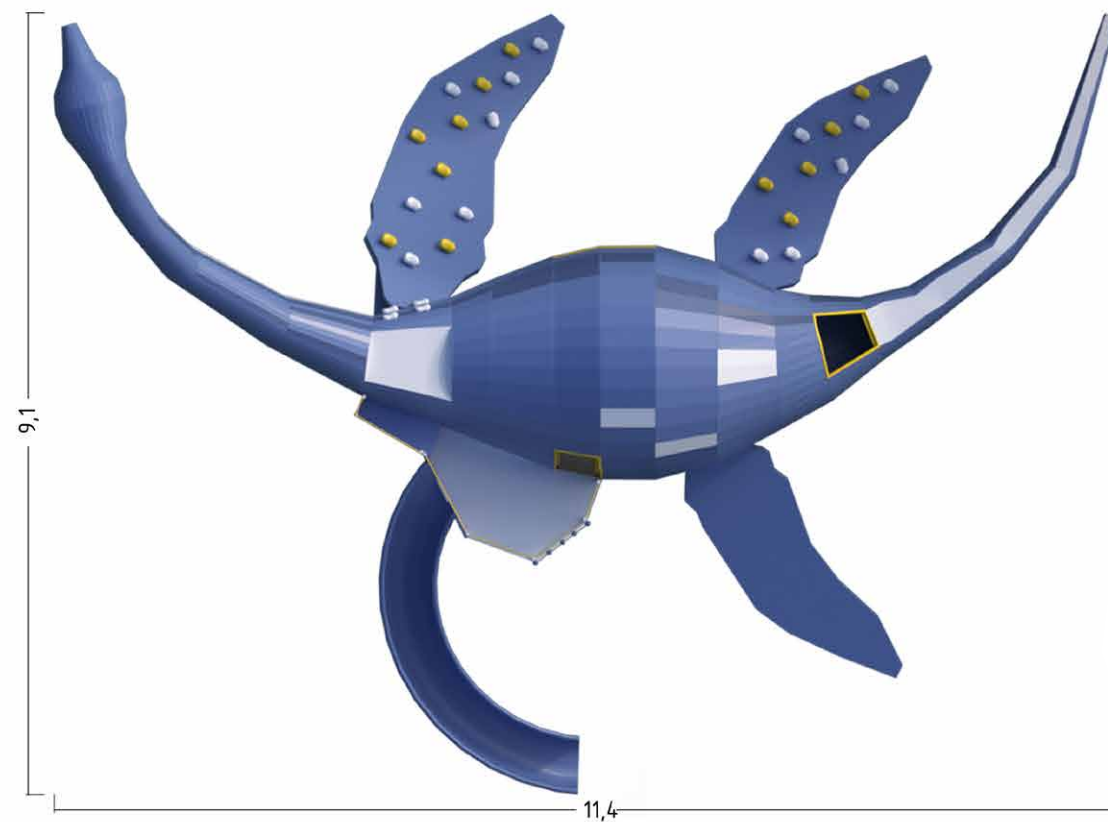

Rost Art

ДЕТСКИЕ ПЛОЩАДКИ

СЕРИЯ

Landsby Nessie

Rost Art 300-60-55

СЕРИЯ

Landsby Nessie

игровой модуль **STRIPED**

СЕРИЯ

Landsby Nessie

Rost Art 300-60-55

СЕРИЯ

Landsby Nessie

игровой модуль **HANG**
LN73142W

основные габариты:
оранжевый: 1,6 x 1,6 x 2,6 м;
красный: 1,8 x 1,6 x 3,1 м;
длина переходного моста: 2,1 м;

СЕРИЯ

Landsby Nessie

Rost Art 300-60-55

СЕРИЯ

Landsby Nessie

игровой комплекс **NESSIE**
LN97147W

основные габариты: 11,4 x 9,1 x 4,0 м;

СЕРИЯ

Landsby Nessie

Rost Art 300-60-55

СЕРИЯ

Landsby Nessie

игровой комплекс **TOWERS**
LN47142W

основные габариты:
синий: 2,1 x 1,2 x 4,0 м;
красный: 1,2 x 1,5 x 4,0 м;
длина переходного моста: 1,4 м;

СЕРИЯ

Landsby Nessie

Rost Art 300-60-55