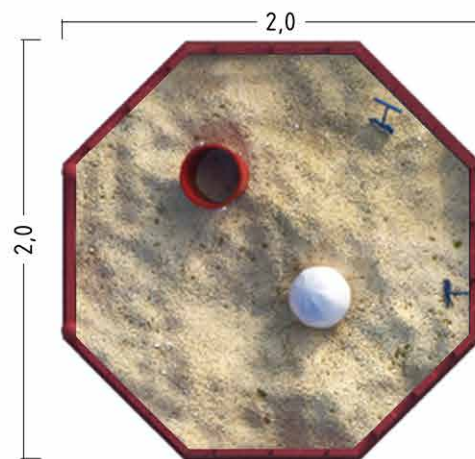

игровой модуль **MINI**

DC3371W

основные габариты: 6,2 x 3,2 x 5,3 м;

игровая песочница

DC2371W

основные габариты: 2,0 x 2,0 x 0,55 м;