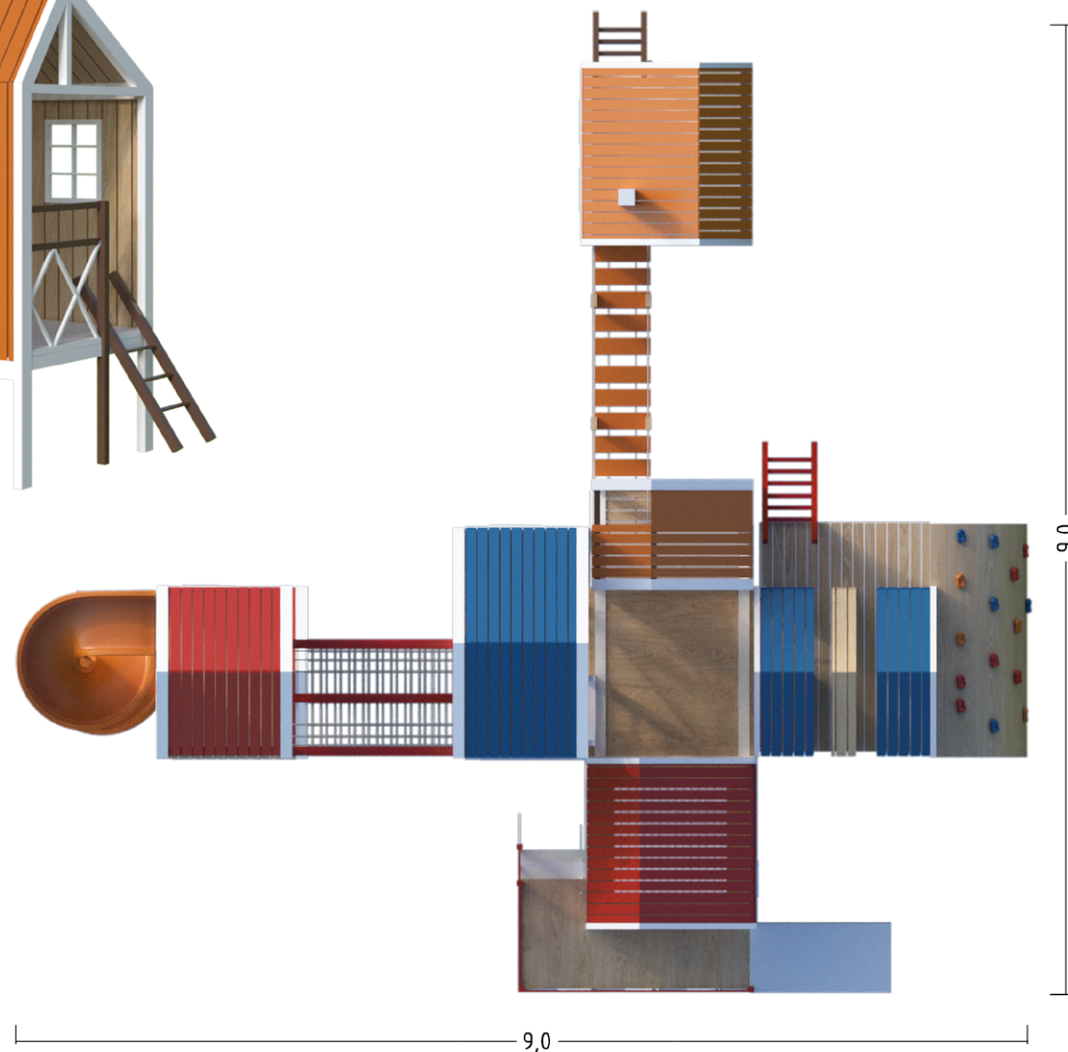

Rost Art

ДЕТСКИЕ ПЛОЩАДКИ

СЕРИЯ

Landsby Nessie

Rost Art 300-60-55

СЕРИЯ

Landsby Nessie

игровой модуль **STRIPED**

СЕРИЯ

Landsby Nessie

игровой комплекс **VILLAGE**
LN87149W

составные элементы:
LN47142W; LN57142W; LN67142W; LN7342W;

игровые элементы:
препятствие-сетка;
горочный спуск (h 2,0 м);
скалодром;
2 подвесных моста;

СЕРИЯ

Dragon Castle

Rost Art 300-60-55

СЕРИЯ

Dragon Castle

игровой модуль **TREE TOWER**
LN57142W

основные габариты:
6,2 x 3,2 x 5,3 м;

игровой модуль **TREE TOWER**
DC77143W

основные габариты:
3,2 x 3,2 x 5,3 м;

СЕРИЯ

Dragon Castle

Rost Art 300-60-55

СЕРИЯ

Dragon Castle

игровой модуль **TOWERS**
DC4371W

основные габариты:
4,3 x 2,2 x 3,8 м;