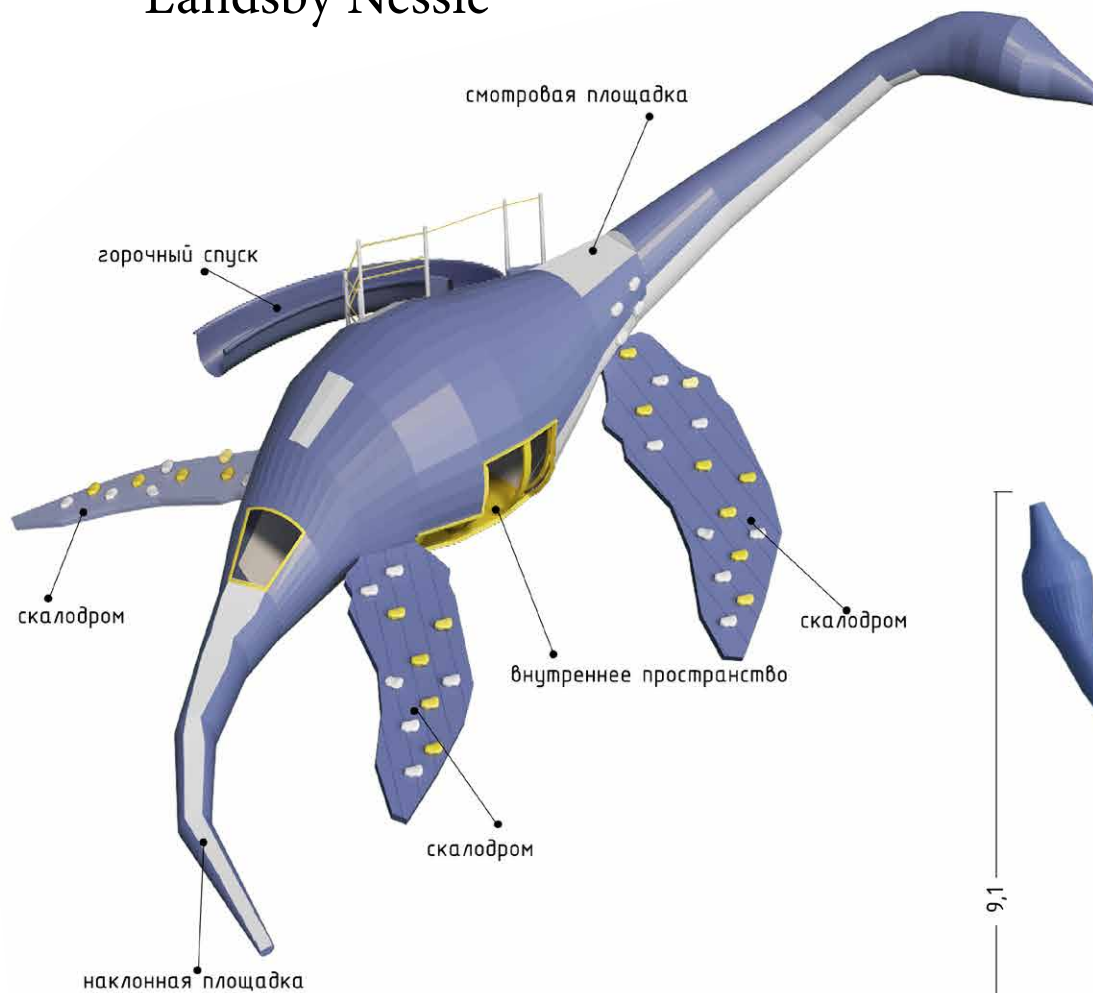

Rost Art

ДЕТСКИЕ ПЛОЩАДКИ

СЕРИЯ

Landsby Nessie

Rost Art 300-60-55

СЕРИЯ

Landsby Nessie

игровой модуль **STRIPED**

СЕРИЯ

Landsby Nessie

Rost Art 300-60-55

СЕРИЯ

Landsby Nessie

игровой модуль **HANG**
LN73142W

основные габариты:
оранжевый: 1,6 x 1,6 x 2,6 м;
красный: 1,8 x 1,6 x 3,1 м;
длина переходного моста: 2,1 м;

СЕРИЯ

Landsby Nessie

Rost Art 300-60-55

СЕРИЯ

Landsby Nessie

игровой комплекс **NESSIE**
LN97147W

основные габариты: 11,4 x 9,1 x 4,0 м;

СЕРИЯ

Landsby Nessie