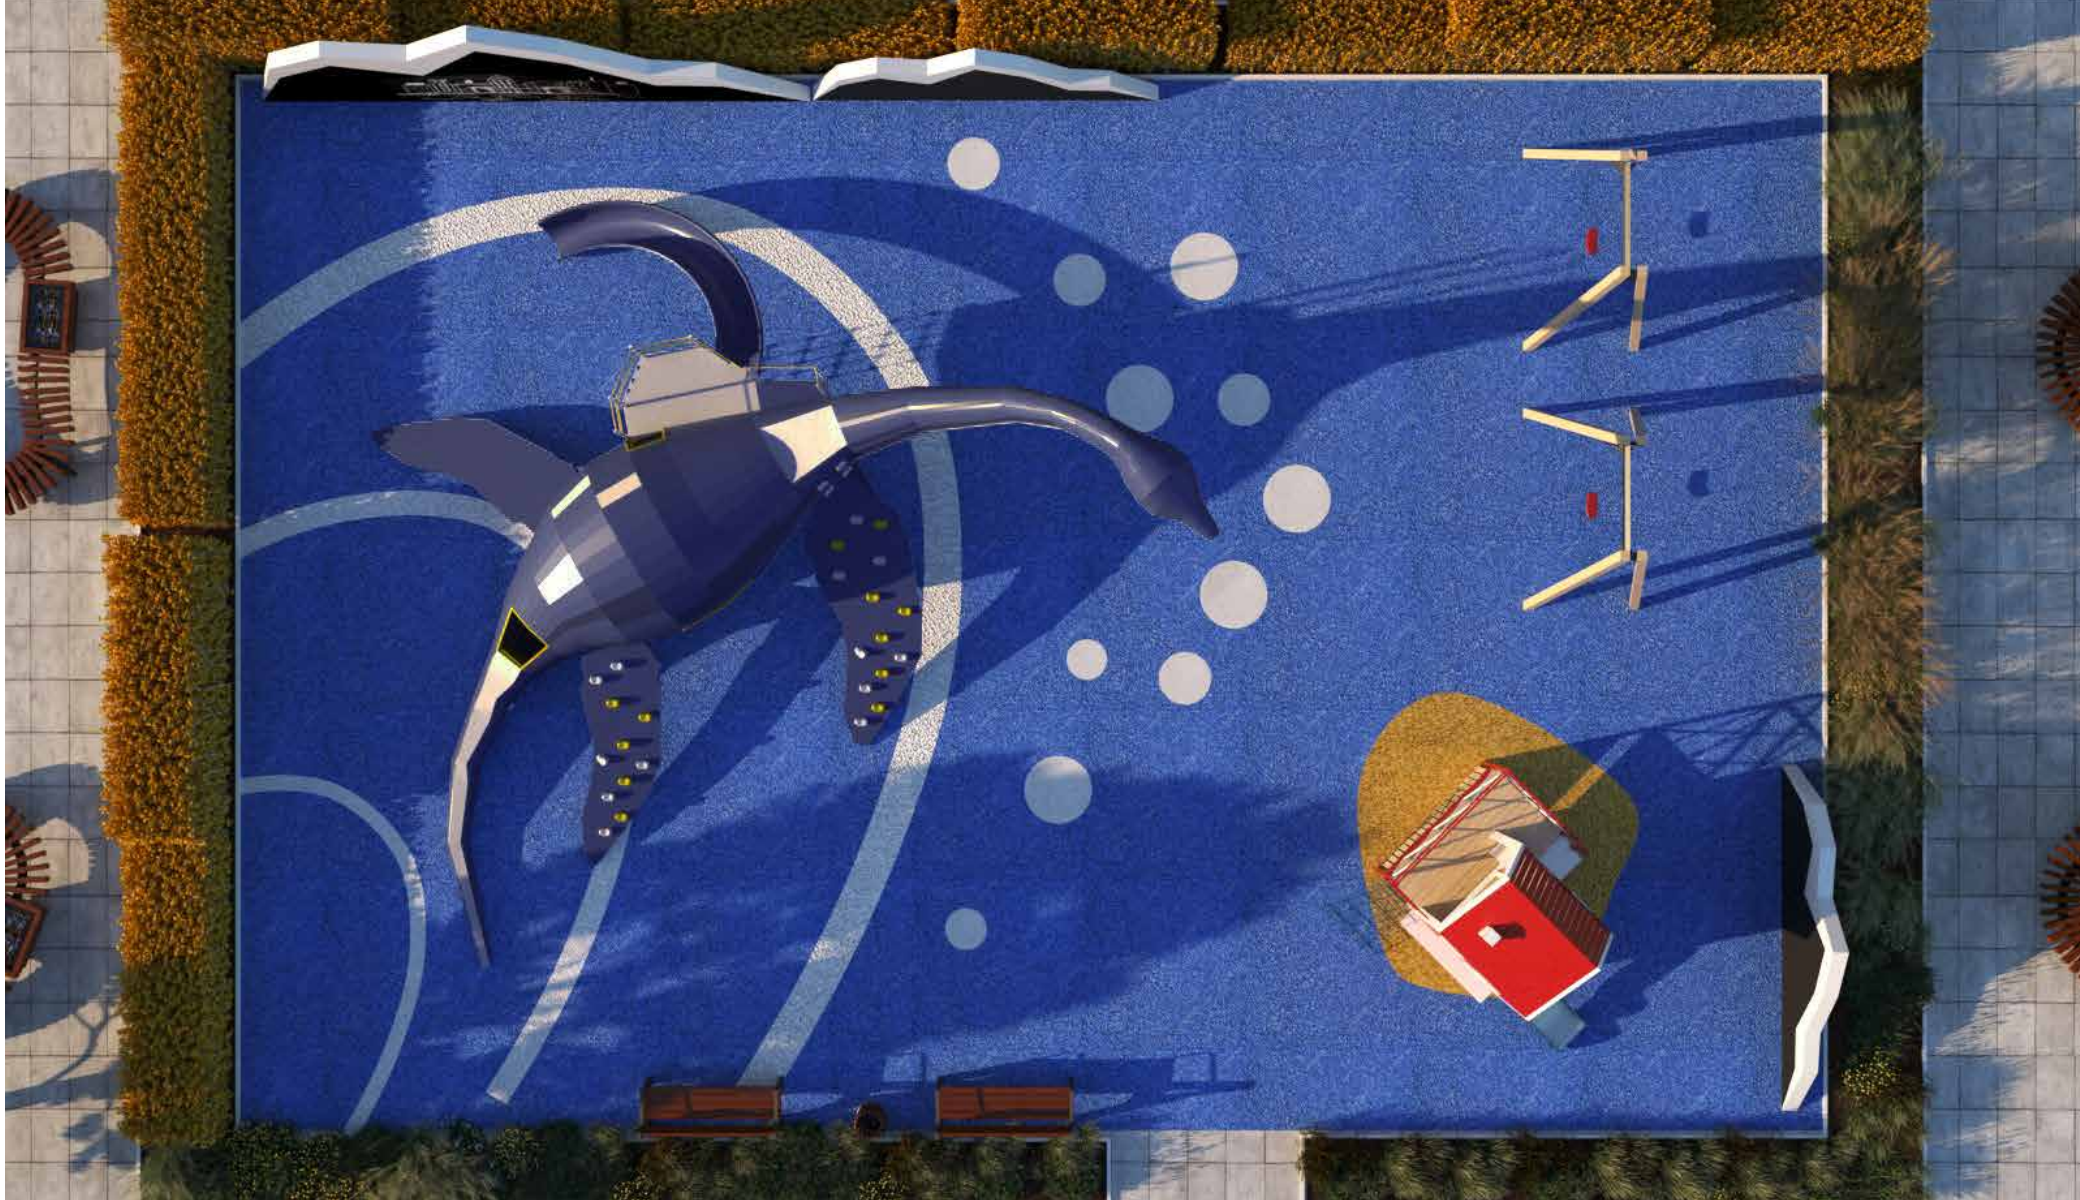

СЕРИЯ

Landsby Nessie

Rost Art 300-60-55

СЕРИЯ

Landsby Nessie

игровой модуль **HANG**
LN73142W

основные габариты:
оранжевый: 1,6 x 1,6 x 2,6 м;
красный: 1,8 x 1,6 x 3,1 м;
длина переходного моста: 2,1 м;

СЕРИЯ