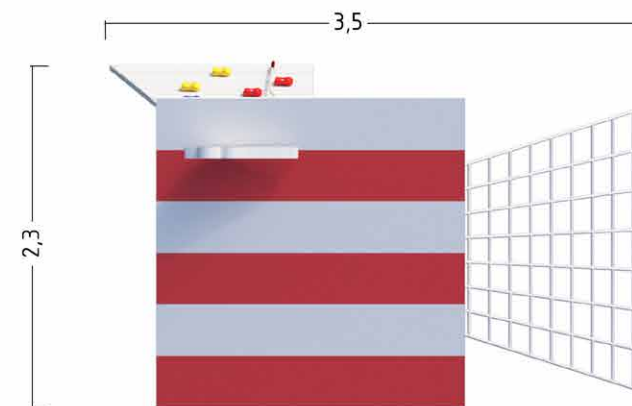

игровой элемент **SURF**
SB23141W

основные габариты:
1,2 x 0,5; 0,8 x 0,4 м

игровой элемент **ROCK**
SB63141W

доска для рисования
с грифельным покрытием

СЕРИЯ

Surf Bus

Rost Art 300-60-55

СЕРИЯ

Surf Bus

игровой комплекс **LIGHTHOUSE**
SB47142W

основные габариты:
5,5 x 3,5 x 5,9 м;

игровой комплекс **STAND**
SB57142W

основные габариты:
3,5 x 2,3 x 3,5 м;

Rost Art

ДЕТСКИЕ ПЛОЩАДКИ

г. Ростов-на-Дону,
ул.Орбитальная, 46 оф. 1
8 (863) 300-60-55