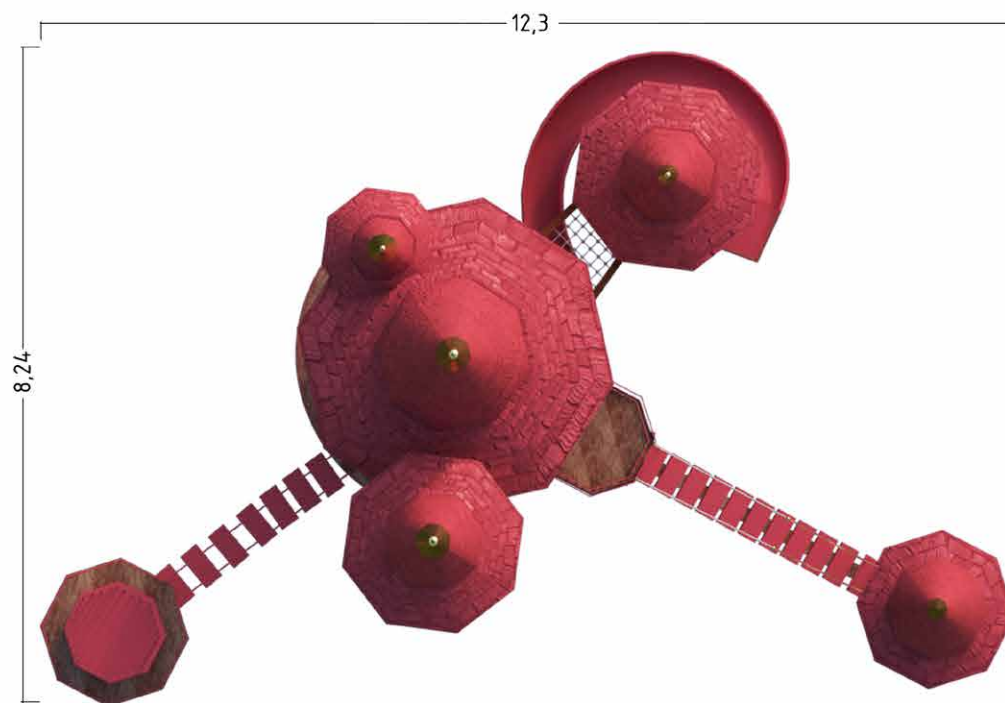

СЕРИЯ

Dragon Castle

игровой комплекс **OLD CASTLE**
DC13147W

составные элементы:
DC3371W; DC87142W;

игровые элементы:
песочница;
горочный спуск (h 1,5 м);
скалодром;
подвесной мост;