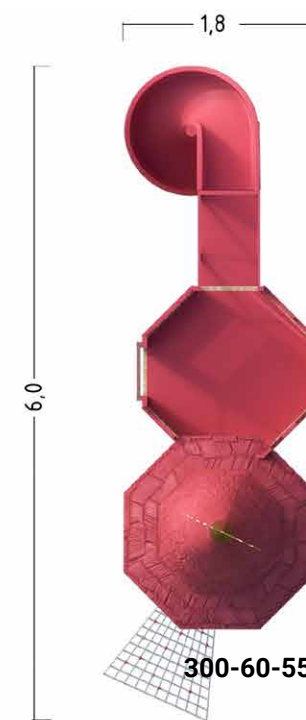

Landsby Nessie

Rost Art 300-60-55

СЕРИЯ

Landsby Nessie

игровой комплекс **NESSIE**
LN97147W

основные габариты: 11,4 x 9,1 x 4,0 м;

СЕРИЯ

Landsby Nessie

СЕРИЯ

Dragon Castle

Rost Art 300-60-55

СЕРИЯ

Dragon Castle

игровой модуль **TREE TOWER**
LN57142W

основные габариты:
6,2 x 3,2 x 5,3 м;

игровой модуль **TREE TOWER**
DC77143W

основные габариты:
3,2 x 3,2 x 5,3 м;

СЕРИЯ

Dragon Castle

Rost Art 300-60-55

СЕРИЯ

Dragon Castle

игровой модуль **TOWERS**
DC4371W

основные габариты:
4,3 x 2,2 x 3,8 м;

основные габариты:
6,2 x 3,2 x 5,3 м;

игровой модуль **TREE TOWER**
DC77143W

основные габариты:
3,2 x 3,2 x 5,3 м;

СЕРИЯ

Dragon Castle

Rost Art 300-60-55

СЕРИЯ

Dragon Castle