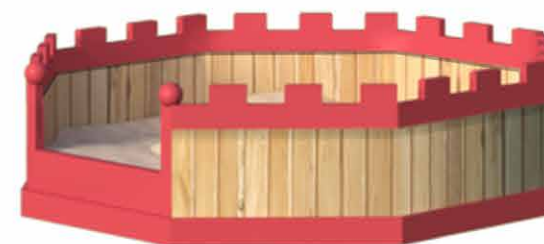

игровой модуль **MINI**

DC3371W

основные габариты: 6,2 x 3,2 x 5,3 м;

игровая песочница

DC2371W

основные габариты: 2,0 x 2,0 x 0,55 м;

СЕРИЯ

Dragon Castle