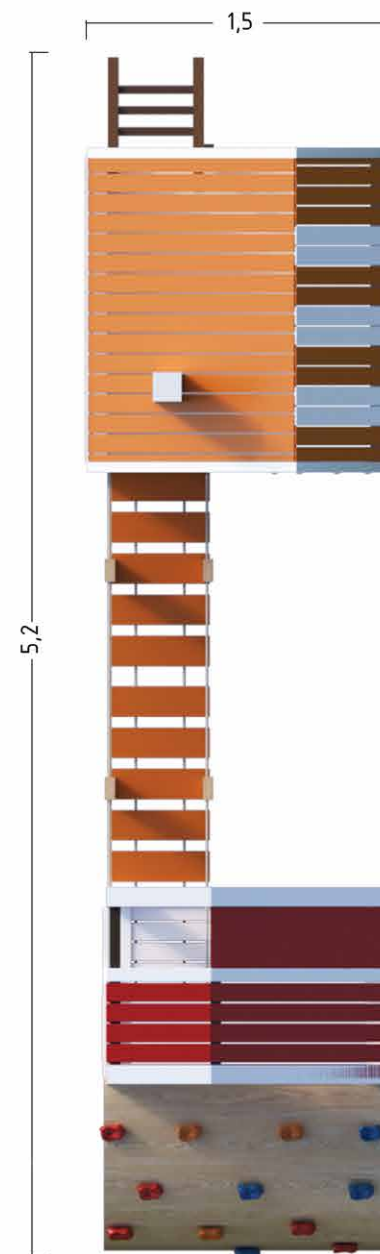

LN57142W

основные габариты: 3,3 x 2,2 x 2,6 м;

игровой модуль **CRAG**

LN67142W

основные габариты: 2,9 x 2,4 x 3,0 м;

СЕРИЯ

Landsby Nessie

Rost Art 300-60-55

СЕРИЯ

Landsby Nessie

Rost Art 300-60-55

СЕРИЯ

Landsby Nessie

игровой модуль **HANG**
LN73142W

основные габариты:
оранжевый: 1,6 x 1,6 x 2,6 м;
красный: 1,8 x 1,6 x 3,1 м;
длина переходного моста: 2,1 м;

СЕРИЯ

Landsby Nessie

Rost Art 300-60-55

СЕРИЯ

Landsby Nessie

игровой комплекс **NESSIE**
LN97147W

основные габариты: 11,4 x 9,1 x 4,0 м;

СЕРИЯ

Landsby Nessie

Rost Art 300-60-55

СЕРИЯ

Landsby Nessie

игровой комплекс **TOWERS**
LN47142W

основные габариты:
синий: 2,1 x 1,2 x 4,0 м;
красный: 1,2 x 1,5 x 4,0 м;
длина переходного моста: 1,4 м;

СЕРИЯ

Landsby Nessie

Rost Art 300-60-55