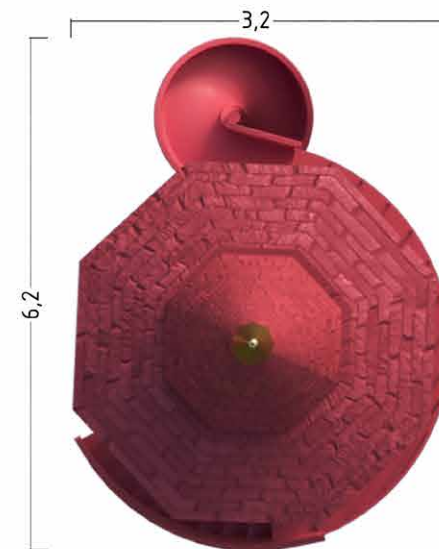

основные габариты:
3,2 x 3,2 x 5,3 м;

СЕРИЯ

Dragon Castle

Rost Art 300-60-55

СЕРИЯ

Dragon Castle

игровой модуль **TOWERS**
DC4371W

основные габариты:
4,3 x 2,2 x 3,8 м;

игровой модуль **DONJON**
DC5372W

основные габариты:
4,1 x 4,1 x 5,3 м;

СЕРИЯ

Dragon Castle

Rost Art 300-60-55

СЕРИЯ

Dragon Castle

игровой модуль **TREE TOWER**
DC97142W

основные габариты:
6,2 x 3,2 x 5,3 м;

игровой модуль **TREE TOWER**
DC77143W

основные габариты:
3,2 x 3,2 x 5,3 м;

СЕРИЯ

Dragon Castle

Rost Art 300-60-55

СЕРИЯ

Dragon Castle

игровой модуль **MINI**

DC3371W

основные габариты: 6,2 x 3,2 x 5,3 м;

игровая песочница

DC2371W

основные габариты: 2,0 x 2,0 x 0,55 м;

СЕРИЯ

Dragon Castle