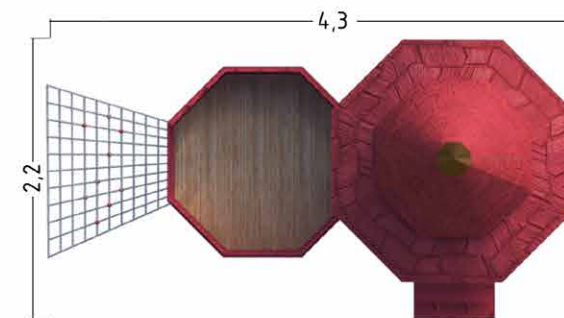

основные габариты:
3,2 x 3,2 x 5,3 м;

СЕРИЯ

Dragon Castle

Rost Art 300-60-55

СЕРИЯ

Dragon Castle

игровой модуль **TOWERS**
DC4371W

основные габариты:
4,3 x 2,2 x 3,8 м;

игровой модуль **DONJON**
DC5372W

основные габариты:
4,1 x 4,1 x 5,3 м;

СЕРИЯ

Dragon Castle

Rost Art 300-60-55

СЕРИЯ

Dragon Castle

игровой модуль **TREE TOWER**
DC97142W

основные габариты:
6,2 x 3,2 x 5,3 м;

игровой модуль **TREE TOWER**
DC77143W

основные габариты:
3,2 x 3,2 x 5,3 м;

СЕРИЯ

Dragon Castle

Rost Art 300-60-55

СЕРИЯ

Dragon Castle