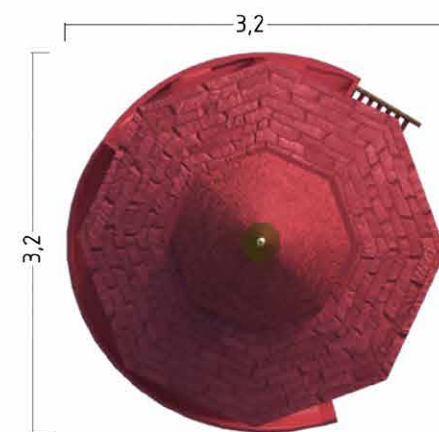

основные габариты:
3,2 x 3,2 x 5,3 м;

СЕРИЯ

Dragon Castle

Rost Art 300-60-55

СЕРИЯ

Dragon Castle

игровой модуль **TOWERS**
DC4371W

основные габариты:
4,3 x 2,2 x 3,8 м;

игровой модуль **DONJON**
DC5372W

основные габариты:
4,1 x 4,1 x 5,3 м;

СЕРИЯ

Dragon Castle

Rost Art 300-60-55

СЕРИЯ

Dragon Castle

игровой модуль **TREE TOWER**
DC97142W

основные габариты:
6,2 x 3,2 x 5,3 м;

игровой модуль **TREE TOWER**
DC77143W

основные габариты:
3,2 x 3,2 x 5,3 м;

СЕРИЯ

Dragon Castle

Rost Art 300-60-55

СЕРИЯ

Dragon Castle

игровой модуль **MINI**

DC3371W

основные габариты: 6,2 x 3,2 x 5,3 м;

игровая песочница

DC2371W

основные габариты: 2,0 x 2,0 x 0,55 м;

СЕРИЯ

Dragon Castle