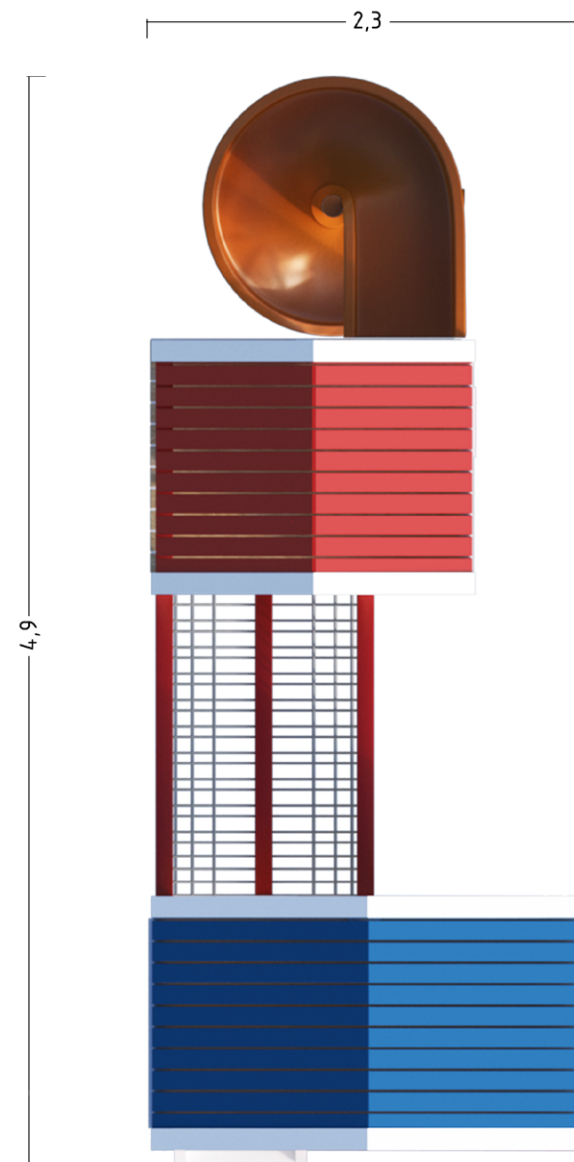

СЕРИЯ

Landsby Nessie

Rost Art 300-60-55

СЕРИЯ

Landsby Nessie

игровой модуль **HANG**
LN73142W

основные габариты:
оранжевый: 1,6 x 1,6 x 2,6 м;
красный: 1,8 x 1,6 x 3,1 м;
длина переходного моста: 2,1 м;

СЕРИЯ

Landsby Nessie

Rost Art 300-60-55

СЕРИЯ

Landsby Nessie

игровой комплекс **NESSIE**
LN97147W

основные габариты: 11,4 x 9,1 x 4,0 м;

СЕРИЯ

Landsby Nessie

Rost Art 300-60-55

СЕРИЯ

Landsby Nessie

игровой комплекс **TOWERS**
LN47142W

основные габариты:
синий: 2,1 x 1,2 x 4,0 м;
красный: 1,2 x 1,5 x 4,0 м;
длина переходного моста: 1,4 м;

СЕРИЯ

Landsby Nessie

Rost Art 300-60-55

СЕРИЯ

Dragon Castle

Rost Art 300-60-55

СЕРИЯ

Dragon Castle

игровой модуль **TREE TOWER**
LN57142W

основные габариты:
6,2 x 3,2 x 5,3 м;

игровой модуль **TREE TOWER**
DC77143W