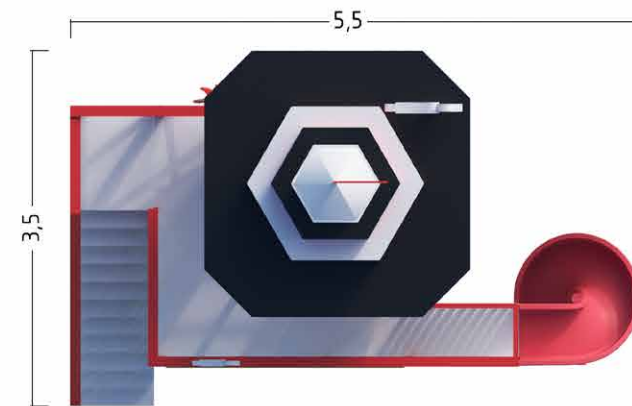

Surf Bus

Rost Art 300-60-55

СЕРИЯ

Surf Bus

игровой модуль **SURF BUS**
SB33141W

основные габариты:
3,2 x 1,5 x 1,7 м;

игровой элемент **WAVE**
SB1371W

основные габариты:
2,8 x 0,8 x 1,9 м;

игровой элемент **SURF**
SB23141W

основные габариты:
1,2 x 0,5; 0,8 x 0,4 м

игровой элемент **ROCK**
SB63141W

доска для рисования
с грифельным покрытием

СЕРИЯ

Surf Bus

Rost Art 300-60-55

СЕРИЯ

Surf Bus

игровой комплекс **LIGHTHOUSE**
SB47142W

основные габариты:
5,5 x 3,5 x 5,9 м;

игровой комплекс **STAND**
SB57142W

основные габариты:
3,5 x 2,3 x 3,5 м;

Rost Art

ДЕТСКИЕ ПЛОЩАДКИ

г. Ростов-на-Дону,
ул.Орбитальная, 46 оф. 1
8 (863) 300-60-55