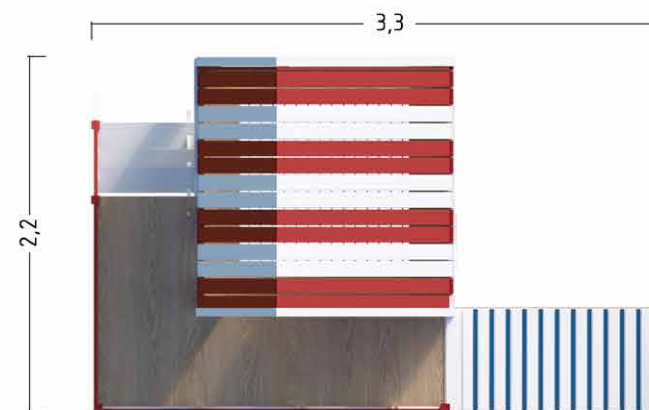

LN57142W

основные габариты: 3,3 x 2,2 x 2,6 м;

игровой модуль **CRAG**

LN67142W

основные габариты: 2,9 x 2,4 x 3,0 м;

СЕРИЯ

Landsby Nessie

Rost Art 300-60-55

СЕРИЯ

Landsby Nessie

Rost Art 300-60-55

СЕРИЯ

Landsby Nessie

игровой модуль **HANG**
LN73142W

основные габариты:
оранжевый: 1,6 x 1,6 x 2,6 м;
красный: 1,8 x 1,6 x 3,1 м;
длина переходного моста: 2,1 м;

СЕРИЯ