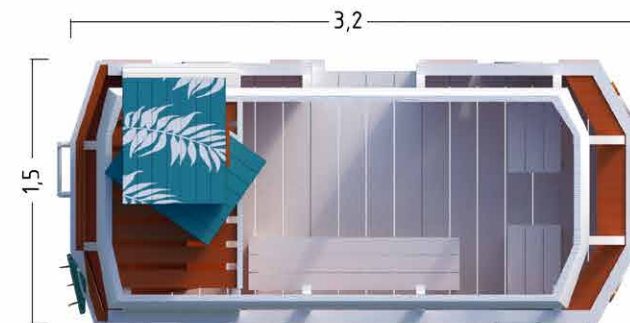

LN57142W

основные габариты: 3,3 x 2,2 x 2,6 м;

игровой модуль **CRAG**

LN67142W

основные габариты: 2,9 x 2,4 x 3,0 м;

СЕРИЯ

Landsby Nessie

Rost Art 300-60-55

Surf Bus

Rost Art 300-60-55

СЕРИЯ

Surf Bus

игровой модуль **SURF BUS**
SB33141W

основные габариты:
3,2 x 1,5 x 1,7 м;

игровой элемент **WAVE**
SB1371W

основные габариты:
2,8 x 0,8 x 1,9 м;

игровой элемент **SURF**
SB23141W

основные габариты:
1,2 x 0,5; 0,8 x 0,4 м

игровой элемент **ROCK**
SB63141W

доска для рисования
с грифельным покрытием

СЕРИЯ

Surf Bus

Rost Art 300-60-55

СЕРИЯ

Surf Bus

игровой комплекс **LIGHTHOUSE**
SB47142W

основные габариты:
5,5 x 3,5 x 5,9 м;

игровой комплекс **STAND**
SB57142W

основные габариты:
3,5 x 2,3 x 3,5 м;

Rost Art

ДЕТСКИЕ ПЛОЩАДКИ

г. Ростов-на-Дону,
ул.Орбитальная, 46 оф. 1
8 (863) 300-60-55